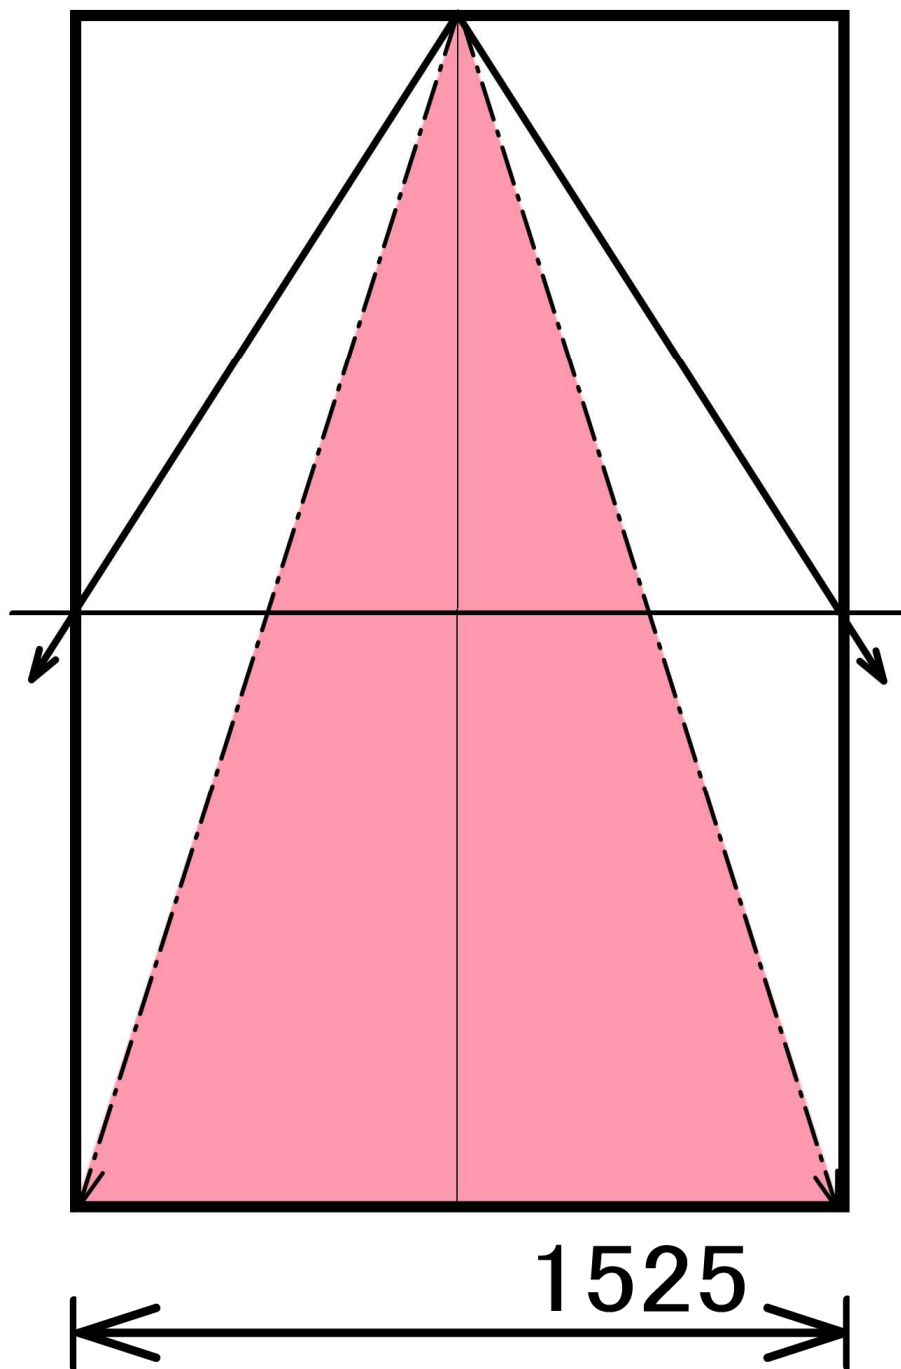

ツチャ博士の卓球ライフ

80 ~ 90%